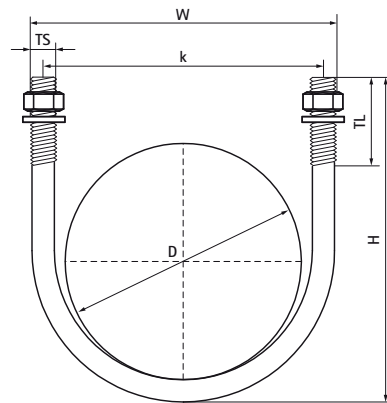

## Walraven Colliers U (modèle court)

(B1025)

pour tubes métalliques

### Caractéristiques

- étrier avec filetage
- écrous et rondelles inclus
- matière : acier
- traitement de surface : galvanisation électrolytique

Numéro du produit	Diamètre du tuyau Impérial	DN	Taille du filet	Longueur du filet	Hauteur totale	Largeur totale	Profondeur totale	Distance de cœur à cœur
Code article	D	D	TS	TL	H	W	DtT	k
Unité	"			mm	mm	mm	mm	mm
2084306021	1/2	DN 15	M6	25	48	36	10	30
2084308027	3/4	DN 20	M8	30	63	43	13	35
2084308034	1	DN 25	M8	30	71	50	13	42
2084308042	1 1/4	DN 32	M8	30	79	59	13	51
2084308049	1 1/2	DN 40	M8	30	80	65	13	57
2084308060	2	DN 50	M8	30	92	77	13	69
2084308076	2 1/2	DN 65	M8	30	108	93	13	85
2084310090	3	DN 80	M10	40	131	109	17	99
2084310114	4	DN 100	M10	50	167	137	17	127
2084312140	5	DN 125	M12	50	191	164	19	152
2084314168	6	DN 150	M14	50	220	194	21	178
2084316219	8	DN 200	M16	60	282	252	24	236