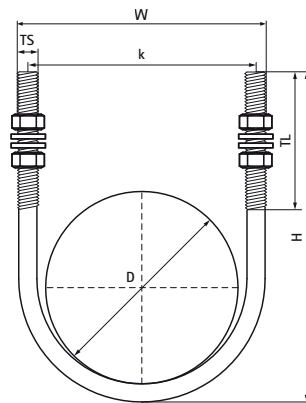

Walraven Colliers U (modèle long)

(B1030)

pour tubes métalliques

Caractéristiques

- étrier avec filetage
- écrous et rondelles inclus
- bras longs avec fil
- matière : acier
- traitement de surface : galvanisation électrolytique

Numéro du produit	Diamètre du tuyau Impérial	DN	Taille du filet	Longueur du filet	Hauteur totale	Largeur totale	Profondeur totale	Distance de cœur à cœur
Code article	D	D	TS	TL	H	W	DtT	k
Unité	"			mm	mm	mm	mm	mm
2085308034	1	DN 25	M8	70	107	50	13	42
2085308060	2	DN 50	M8	90	154	77	13	69
2085308076	2½	DN 65	M8	90	171	97	13	89
2085310090	3	DN 80	M10	90	187	110	17	100
2085310114	4	DN 100	M10	90	210	135	17	125
2085312140	5	DN 125	M12	90	238	164	19	152
2085314168	6	DN 150	M14	90	268	194	21	180