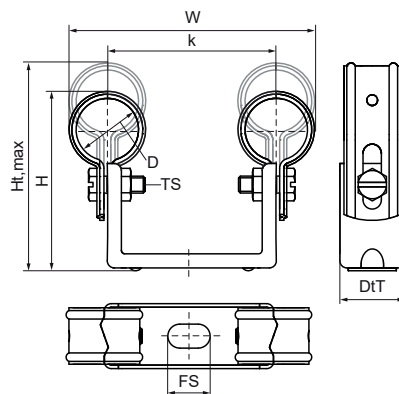

Walraven Duplo Double Colliers

(B2005)

pour les tuyaux de chauffage

Caractéristiques

- collier double sur fixation en U (Duplo KS)
- pour la fixation de deux tuyaux
- gain de place
- les deux parties s'emboîtent et empêchent le pivotement
- support renforcé pour plus de résistance
- une isolation pour tuyau peut être facilement ajoutée
- la distance entre le mur et le tube est réglable
- matière : acier
- galvanisation sendzimir

EPD

Numéro du produit	Hauteur totale	Largeur totale	Profondeur totale	Hauteur maximale	Fente de fixation	Distance de cœur à cœur	Taille du filet	Distance max. Distance au mur Colliers centraux	Min. Distance au mur Colliers centraux	Charge maximale autorisée Faz	Charge maximale autorisée Fax
Code article	H	W	DtT	Ht,max	FS	k	TS			Fa,z	Fa,x
Unité	mm	mm	mm	mm	mm	mm		mm	mm	N	N
3205022	65	87	23	78,5	15x8,5	60	M6	65	51	200	100