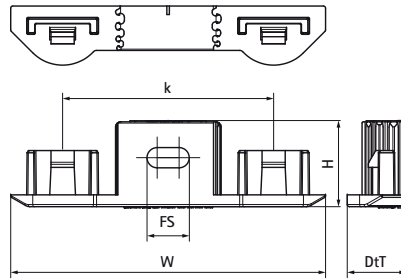

Walraven starQuick® Plaques murales duo

(C0520)

pour colliers starQuick®

Caractéristiques

- pour la fixation de deux tuyaux avec des colliers Walraven starQuick®.
- convient aux dimensions de Walraven starQuick® jusqu'à 20 mm
- la distance entre le tuyau et le mur est la même que la distance entre le collier et le mur sans l'utilisation de la plaque murale
- matière : PA6 (polyamide) modifié gris ou blanc
- résistant aux UV, au vieillissement, à l'huile et à l'essence
- pas de corrosion, recyclable, sans halogène
- température d'utilisation : de -40°C à +90°C ; température de montage jusqu'à +130°C

Numéro du produit	Hauteur totale	Largeur totale	Profondeur totale	Fente de fixation	Distance de cœur à cœur	Couleur	Charge maximale autorisée Faz
Code article	H	W	DtT	FS	k		Fa,z
Unité	mm	mm	mm	mm	mm		N
0854000	21	75	14	10x4,8	50	Gris	600
0855000	21	75	14	10x4,8	50	Blanc	600