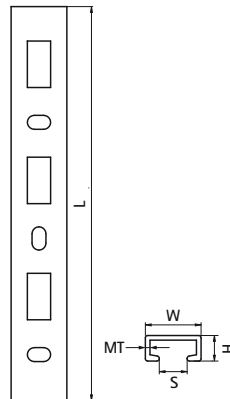

Walraven starQuick® Rail

(C0545)

pour colliers starQuick®

Caractéristiques

- pour la fixation de deux tuyaux ou plus avec des colliers starQuick® sans écrou
- le collier Walraven starQuick® est fixé au rail à l'aide de l'adaptateur de rail Walraven starQuick® (pièce n° 0854313).
- matière : PVC (polyvinylchloride) gris (RAL 7035)

Numéro du produit	Hauteur totale	Largeur totale	Longueur totale	Epaisseur du matériau	Ouverture du profil
Code article	H	W	L	MT	S
Unité	mm	mm	mm	mm	mm
0854325	10	24	1 000	2,50	11,5