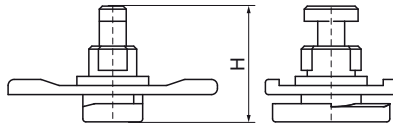

## Walraven starQuick® Adaptateur rail

(C0550)

à utiliser avec le rail Walraven starQuick®.

### Caractéristiques

- convient aux dimensions des colliers Walraven starQuick® jusqu'à 32 mm
- pour la fixation d'un collier Walraven starQuick® (sans écrou) sur un rail Walraven starQuick®
- matière : PA6 (polyamide) modifié gris (RAL 7035)
- résistant aux UV, au vieillissement, à l'huile et à l'essence
- pas de corrosion, recyclable, sans halogène
- température d'utilisation : de -40°C à +90°C ; température de montage jusqu'à +130°C

Numéro du produit	Pour le type de rail	Hauteur totale	Largeur totale	Profondeur totale
Code article		H	W	DtT
Unité		mm	mm	mm
0854313	27x18, 30x15, 30x20, 30x30, starQuick® Rail	19	35	22