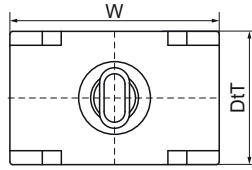

### Caractéristiques

- convient aux dimensions des colliers Walraven starQuick® jusqu'à 32 mm
- pour la fixation d'un collier Walraven starQuick® (sans écrou) sur un rail Walraven starQuick®
- matière : PA6 (polyamide) modifié gris (RAL 7035)
- résistant aux UV, au vieillissement, à l'huile et à l'essence
- pas de corrosion, recyclable, sans halogène
- température d'utilisation : de -40°C à +90°C ; température de montage jusqu'à +130°C

Numéro du produit	Pour le type de rail	Hauteur totale	Largeur totale	Profondeur totale
Code article		H	W	DtT
Unité		mm	mm	mm
0854313	27x18, 30x15, 30x20, 30x30, starQuick® Rail	19	35	22