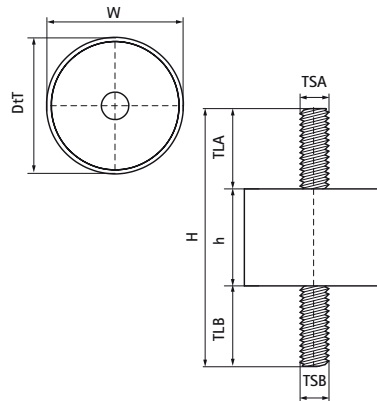

Walraven Silentbloc avec embouts filetés

(E0505)

fixation et supportage des appareils sans vibrations

Caractéristiques

- pour une fixation sans vibration d'appareils sur consoles, sur rail 30x15, 30x20, 30x30, 30x450mm et sur rail strut
- installation avec charge en pression uniquement (pas de charge en suspension)
- matière : caoutchouc vulcanisé noir, parties métalliques électrozinguées
- isolation phonique conforme à la norme DIN 4109

Numéro du produit	Taille du filetage A	Taille du filetage B	Longueur du filetage A	Longueur du filetage B	Hauteur totale	Largeur totale	Profondeur totale	Hauteur	Charge maximale autorisée Faz
Code article	TSA	TSB	TLA	TLB	H	W	DtT	h	Fa,z
Unité			mm	mm	mm	mm	mm	mm	N
4125009	M8	M8	23	23	76	40	40	30	550