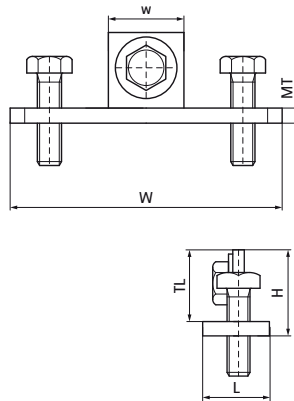

## Walraven Flasque de serrage (ez)

(G2035)

fixation murale

### Caractéristiques

- pour une fixation solide sans perçage ni soudure sur les constructions en acier et sur poutrelle métallique
- toujours utiliser deux unités par fixation
- également adapté pour une fixation d'axes de canalisation verticaux
- convient aux rails 27x18, 30x15, 30x20, 30x30 et 30x45
- matière : acier
- galvanisation électrolytique

Numéro du produit	Pour le type de rail	Hauteur totale	Largeur totale	Longueur totale	Taille du filet	Longueur du filet	Largeur	Epaisseur du matériau	Charge maximale autorisée Faz	Moment du couple pour l'installation
<i>Code article</i>		<i>H</i>	<i>W</i>	<i>L</i>	<i>TS</i>	<i>TL</i>	<i>w</i>	<i>MT</i>	<i>Fa,z</i>	<i>T inst.</i>
<i>Unité</i>		<i>mm</i>	<i>mm</i>	<i>mm</i>		<i>mm</i>	<i>mm</i>	<i>mm</i>	<i>N</i>	<i>Nm</i>
6613820	27x18, 30x15, 30x20, 30x30, 30x45, 38x40	30	89	24	M8	25	25	5,00	500	15