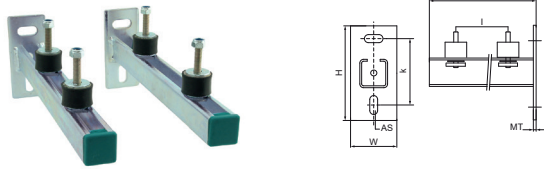

Walraven Kits consoles + silentblocs (ez)

(G2505)

kit de montage mural universel avec amortisseurs de vibrations

Caractéristiques

- kit de fixation universel
- pour la fixation au mur de pompes, groupe hydrophores, compresseurs, etc...
- silentblocs pré-assemblés avec écrou coulissant, rondelle et écrou auto-bloquant
- matière : acier
- traitement de surface : galvanisation électrolytique
- isolation phonique par des silentblocs (en caoutchouc vulcanisé)
- se compose de : 2 consoles murales 4 silentblocs, 2 bouchons de finition, 1 kit de montage

Numéro du produit	Type	Longueur	Hauteur totale	Largeur totale	Longueur totale	Epaisseur du matériau	Fente d'ancrage	Distance de cœur à cœur
Code article		<i>l</i>	<i>H</i>	<i>W</i>	<i>L</i>	<i>MT</i>	<i>AS</i>	<i>k</i>
Unité		mm	mm	mm	mm	mm	mm	mm
6923250	30x30	500	100	130	505	5,00	18x11	70