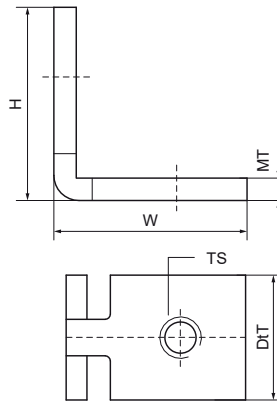

Walraven Écrou coulissant perpendiculaire (ez)

(G3025)

fixation pour rail Walraven RapidRail®

Caractéristiques

- conçu pour rail 27x18, 30x15, 30x20, 30x30, 30x45mm
- matière : acier
- galvanisation électrolytique

Numéro du produit	Pour le type de rail	Taille du filet	Épaisseur du matériau	Moment du couple pour l'installation	Hauteur totale	Largeur totale	Profondeur totale
Code article		TS	MT	T _{inst.}	H	W	DT
Unité			mm	Nm	mm	mm	mm
6513709	27x18, 30x15, 30x20, 30x30, 38x40	M8	4,00	15	34,5	34,5	34,5