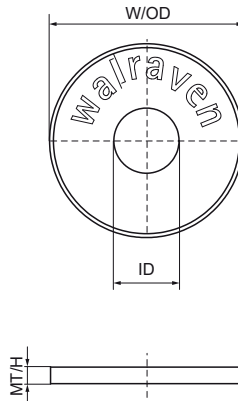

Walraven Rondelles plates (BUP1000)

(G3074)

fixation pour rail Walraven RapidRail®

Caractéristiques

- conçu pour rail 27x18, 30x15, 30x20, 30x30, 30x45, 30x45mm
- matière : acier
- Walraven BIS UltraProtect® 1000
- convient aux applications en intérieur et en extérieur
- résiste au minimum 1000 heures au brouillard salin (max. 5% de rouille rouge), test réalisé conformément à la norme ISO 9227
- testé à la résistance au feu

Numéro du produit	Pour le type de rail	Hauteur totale	Largeur totale	Longueur totale	Diamètre intérieur	Diamètre extérieur	Epaisseur du matériau
<i>Code article</i>		<i>H</i>	<i>W</i>	<i>L</i>	<i>ID</i>	<i>OD</i>	<i>MT</i>
<i>Unité</i>		<i>mm</i>	<i>mm</i>	<i>mm</i>	<i>mm</i>	<i>mm</i>	<i>mm</i>
65381008	27x18, 30x15, 30x20, 30x30, 30x45	2,5	25	25	8,4	25	2,50
65381010	27x18, 30x15, 30x20, 30x30, 30x45	2,5	25	25	10,5	25	2,50
65381012	27x18, 30x15, 30x20, 30x30, 30x45	2,5	25	25	13	25	2,50
65381016	27x18, 30x15, 30x20, 30x30, 30x45	3	30	30	17	30	3,00