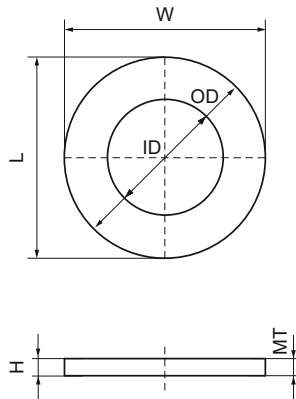

## Walraven Rondelles plates (ez)

(G3075)

fixation pour rail Walraven RapidRail®

### Caractéristiques

- conçu pour rail 27x18, 30x15, 30x20, 30x30, 30x45mm
- matière : acier
- galvanisation électrolytique
- testé à la résistance au feu

Numéro du produit	Pour le type de rail	Hauteur totale	Largeur totale	Longueur totale	Diamètre intérieur	Diamètre extérieur	Epaisseur du matériau
Code article		H	W	L	ID	OD	MT
Unité		mm	mm	mm	mm	mm	mm
6533306	27x18, 30x15, 30x20, 30x30, 38x40	3	25	25	6,4	25	3,00
6533308	27x18, 30x15, 30x20, 30x30, 38x40	3	25	25	8,4	25	3,00
6533310	27x18, 30x15, 30x20, 30x30, 38x40	3	25	25	10,5	25	3,00
6533312	27x18, 30x15, 30x20, 30x30, 38x40	3	25	25	13	25	3,00
6533316	27x18, 30x15, 30x20, 30x30, 38x40	3	30	30	17	30	3,00