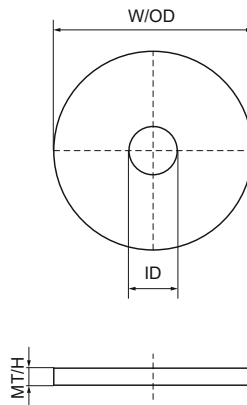

## Walraven Rondelles plates (ez) (50x40)

(G3080)

rondelle plate, ronde et massive

### Caractéristiques

- rondelle massive pour protéger les connexions de la flexion
- matière : acier
- galvanisation électrolytique

Numéro du produit	Pour le type de rail	Hauteur totale	Largeur totale	Longueur totale	Diamètre intérieur	Diamètre extérieur	Epaisseur du matériau
<i>Code article</i>		<i>H</i>	<i>W</i>	<i>L</i>	<i>ID</i>	<i>OD</i>	<i>MT</i>
<i>Unité</i>		<i>mm</i>	<i>mm</i>	<i>mm</i>	<i>mm</i>	<i>mm</i>	<i>mm</i>
6533408	38x40, 50x40	3	35	35	8,5	35	3,00
6533410	38x40, 50x40	3	35	35	10,5	35	3,00