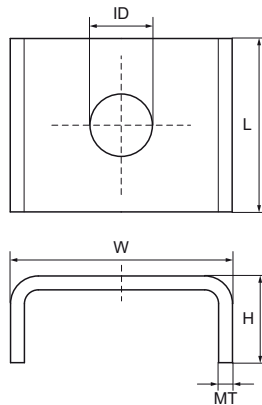

Walraven Plaques de verrouillage U (gs)

(G3085)

fixation pour rail Walraven RapidRail®

Caractéristiques

- Rondelle en forme de U pour protéger les brides du rail contre l'ouverture
- élément de raccordement, pour une stabilité renforcée
- codes articles 65350xx : conçus pour rail 27x18mm
- codes articles 65351xx : conçus pour rail 30x15, 30x20, 30x30, 30x45, 38x40mm
- matière : acier
- galvanisation sendzimir

Numéro du produit	Pour le type de rail	Hauteur totale	Largeur totale	Longueur totale	Diamètre intérieur	Epaisseur du matériau
<i>Code article</i>		<i>H</i>	<i>W</i>	<i>L</i>	<i>ID</i>	<i>MT</i>
<i>Unité</i>		<i>mm</i>	<i>mm</i>	<i>mm</i>	<i>mm</i>	<i>mm</i>
6535110	38x40, 50x40	9	34,5	25	10,5	2,00
6535112	38x40, 50x40	9	34,5	25	12,5	2,00