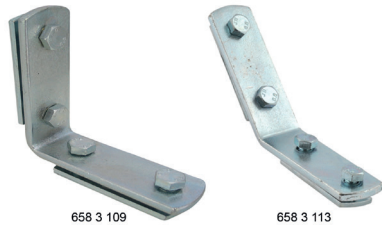

## Walraven Équerres avec plaques de verrouillage (ez)

(G3515)

pour montages en Walraven RapidRail®

### Caractéristiques

- pour l'assemblage de deux rails
- conçu pour rail 27x18, 30x15, 30x20, 30x30, 30x45 et 38x40
- avec double écrous pré-assemblés
- matière : acier
- traitement de surface : galvanisation électrolytique

| Numéro du produit | Pour le type de rail                     | Angle    | Hauteur totale | Largeur totale | Longueur totale | Epaisseur du matériau | Largeur | Trou de fixation | Distance de cœur à cœur | Moment du couple pour l'installation |
|-------------------|--|----------|----------------|----------------|-----------------|-----------------------|---------|------------------|-------------------------|--------------------------------------|
| Code article      |  | $\alpha$ | $H$            | $W$            | $L$             | $MT$                  | $w$     | $FH$             | $k$                     | $T_{inst.}$                          |
| Unité             |  | °        | mm             | mm             | mm              | mm                    | mm      | mm               | mm                      | Nm                                   |
| 6583109           | 27x18, 30x15, 30x20, 30x30, 30x45, 38x40 | 90       | 101            | 30             | 101             | 5,00                  | 23      | 8,5              | 50                      | 15                                   |
| 6583113           | 27x18, 30x15, 30x20, 30x30, 30x45, 38x40 | 135      | 78,9           | 30             | 159             | 5,00                  | 23      | 8,5              | 50                      | 15                                   |