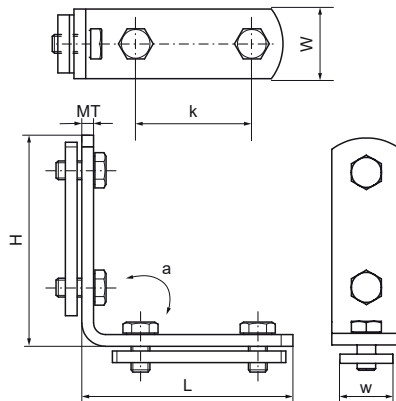

## Walraven Équerres avec plaques de verrouillage (ez)

(G3515)

pour montages en Walraven RapidRail®

### Caractéristiques

- pour l'assemblage de deux rails
- conçu pour rail 27x18, 30x15, 30x20, 30x30, 30x45 et 38x40
- avec double écrous pré-assemblés
- matière : acier
- traitement de surface : galvanisation électrolytique

| Numéro du produit | Pour le type de rail                     | Angle    | Hauteur totale | Largeur totale | Longueur totale | Epaisseur du matériau | Largeur | Trou de fixation | Distance de cœur à cœur | Moment du couple pour l'installation |
|-------------------|--|----------|----------------|----------------|-----------------|-----------------------|---------|------------------|-------------------------|--------------------------------------|
| Code article      |  | $\alpha$ | $H$            | $W$            | $L$             | $MT$                  | $w$     | $FH$             | $k$                     | $T_{inst.}$                          |
| Unité             |  | °        | mm             | mm             | mm              | mm                    | mm      | mm               | mm                      | Nm                                   |
| 6583109           | 27x18, 30x15, 30x20, 30x30, 30x45, 38x40 | 90       | 101            | 30             | 101             | 5,00                  | 23      | 8,5              | 50                      | 15                                   |
| 6583113           | 27x18, 30x15, 30x20, 30x30, 30x45, 38x40 | 135      | 78,9           | 30             | 159             | 5,00                  | 23      | 8,5              | 50                      | 15                                   |