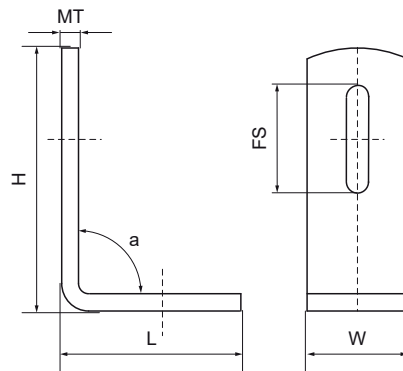

## Walraven Équerres perforation ovale (ez)

(G3525)

pour montages en Walraven RapidRail®

### Caractéristiques

- pour l'assemblage de deux rails
- conçu pour rail 27x18, 30x15, 30x20, 30x30, 30x45 et 38x40
- matière : acier
- traitement de surface : galvanisation électrolytique

Numéro du produit	Pour le type de rail	Angle	Hauteur totale	Largeur totale	Longueur totale	Epaisseur du matériau	Fente de fixation	Moment du couple pour l'installation
<i>Code article</i>		<i>a</i>	<i>H</i>	<i>W</i>	<i>L</i>	<i>MT</i>	<i>FS</i>	<i>T<sub>inst.</sub></i>
<i>Unité</i>		°	mm	mm	mm	mm	mm	Nm
6585090	27x18, 30x15, 30x20, 30x30, 30x45	90	75	30	55	5,00	30,5x8,5	15
6585135	27x18, 30x15, 30x20, 30x30, 30x45	135	40	30	101	5,00	23x8,5	15