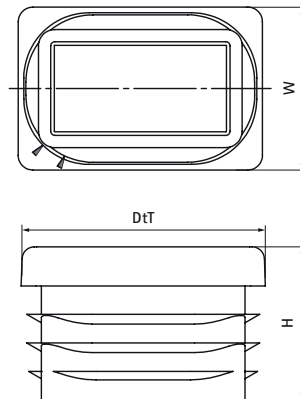

Walraven RapidRail® Bouchons de finition

(G4505)

finition du Walraven RapidRail®

Caractéristiques

- pour une finition propre et sécurisée du rail
- crantés pour une meilleure adhérence
- matière : PE (polyéthylène)

Numéro du produit	Pour le type de rail	Hauteur totale	Largeur totale	Profondeur totale
<i>Code article</i>		<i>H</i>	<i>W</i>	<i>DtT</i>
<i>Unité</i>		<i>mm</i>	<i>mm</i>	<i>mm</i>
6566000	27x18, 30x20	18	18	27
6566001	30x15	17	15	30
6566002	30x30	19	30	30
6566030	30x45	20	45	30
6566035	38x40	16	40	38