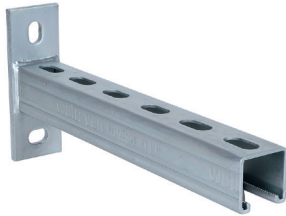

## Walraven RapidStrut® Consoles murales (BUP1000)

(H0806)

fixation au mur, au sol ou au plafond

### Caractéristiques

- plaque de base avec profil RapidStrut® soudé
- pour réaliser des montages ajustables et fixer rapidement les installations
- CO<sub>2</sub> soudé
- perforation continue
- ligne de découpe tous les 50 mm sur 3 faces du rail
- assemblage entre plaque murale et rail conçu spécialement pour une tenue optimale à la charge
- profilés en acier 1.0038 (S235JR)
- plaque de base type 21 H en acier 1.0044 (S275JR)
- plaque de base type 41 M et H en acier 1.0045 (S355JR)
- Walraven BIS UltraProtect® 1000
- convient aux applications intérieures et extérieures
- supporte au moins 1 000 heures d'essai au brouillard salin (max. 5 % de rouille rouge) conformément à la norme ISO 9227
- Walraven RapidStrut® type 41 H et plus testé à la résistance au feu selon EN 1366-1
- Pour plus d'informations sur la charge maximale autorisée (Faz), veuillez consulter les tableaux de charge ou notre fiche technique en ligne "Walraven RapidStrut® Data Sheet".