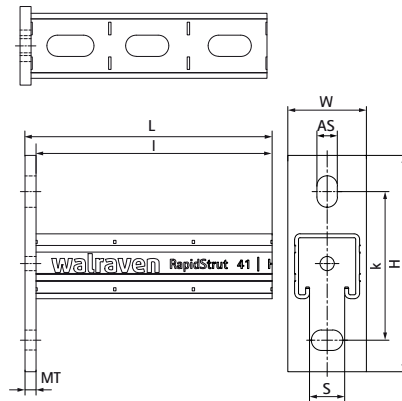

Walraven RapidStrut® Consoles murales (BUP1000)

(H0806)

fixation au mur, au sol ou au plafond

Caractéristiques

- plaque de base avec profil RapidStrut® soudé
- pour réaliser des montages ajustables et fixer rapidement les installations
- CO₂ soudé
- perforation continue
- ligne de découpe tous les 50 mm sur 3 faces du rail
- assemblage entre plaque murale et rail conçu spécialement pour une tenue optimale à la charge
- profilés en acier 1.0038 (S235JR)
- plaque de base type 21 H en acier 1.0044 (S275JR)
- plaque de base type 41 M et H en acier 1.0045 (S355JR)
- Walraven BIS UltraProtect® 1000
- convient aux applications intérieures et extérieures
- supporte au moins 1 000 heures d'essai au brouillard salin (max. 5 % de rouille rouge) conformément à la norme ISO 9227
- Walraven RapidStrut® type 41 H et plus testé à la résistance au feu selon EN 1366-1
- Pour plus d'informations sur la charge maximale autorisée (Faz), veuillez consulter les tableaux de charge ou notre fiche technique en ligne "Walraven RapidStrut® Data Sheet".

Numéro du produit	Type	Longueur	Hauteur totale	Largeur totale	Longueur totale	Epaisseur du matériau	Fente d'ancrage	Ouverture du profil	Distance de cœur à cœur
Code article		<i>l</i>	<i>H</i>	<i>W</i>	<i>L</i>	<i>MT</i>	<i>AS</i>	<i>S</i>	<i>k</i>
Unité		mm	mm	mm	mm	mm	mm	mm	mm
66082120	21 | H	205	110	50	205	5,00	18x11	22	70
66082130	21 | H	300	110	50	305	5,00	18x11	22	70
66082145	21 | H	450	110	50	455	5,00	18x11	22	70
66082160	21 | H	600	110	50	605	5,00	18x11	22	70
66084030	41 | M	300	137,5	50	307	7,00	20x13	22	95
66084045	41 | M	450	137,5	50	457	7,00	20x13	22	95
66084060	41 | M	600	137,5	50	607	7,00	20x13	22	95
66084115	41 | H	150	137,5	50	157	7,00	20x13	22	95
66084120	41 | H	200	137,5	50	207	7,00	20x13	22	95
66084130	41 | H	300	137,5	50	307	7,00	20x13	22	95
66084140	41 | H	400	137,5	50	407	7,00	20x13	22	95
66084145	41 | H	450	137,5	50	457	7,00	20x13	22	95
66084150	41 | H	500	137,5	50	507	7,00	20x13	22	95
66084160	41 | H	600	137,5	50	607	7,00	20x13	22	95
66084175	41 | H	750	137,5	50	757	7,00	20x13	22	95
66084198	41 | H	1 000	137,5	50	1 007	7,00	20x13	22	95
66084199	41 | H	1 200	137,5	50	1 207	7,00	20x13	22	95