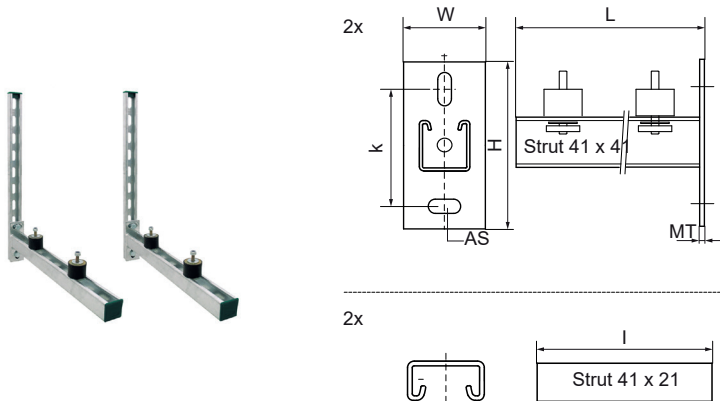

Walraven Kits clim consoles + silentblocs + rail strut (gac)

(H1910)

kit de montage mural universel avec amortisseurs de vibrations

Caractéristiques

- kit de fixation universel
- pour la fixation au mur de climatiseurs, conditionneurs d'air etc...
- matière : acier 1.0332
- traitement de surface : galvanisation à chaud
- isolation phonique par des silentblocs (en caoutchouc vulcanisé)
- 2 consoles en rail RapidStrut® 41x41 de Walraven
- se compose de : 2 rails muraux 41x21, 4 silentblocs, 2 bouchons de finition.

Numéro du produit	Type	Longueur	Hauteur totale	Largeur totale	Longueur totale	Epaisseur du matériau	Fente d'ancrage	Distance de cœur à cœur
<i>Code article</i>		<i>l</i>	<i>H</i>	<i>W</i>	<i>L</i>	<i>MT</i>	<i>AS</i>	<i>k</i>
<i>Unité</i>		<i>mm</i>	<i>mm</i>	<i>mm</i>	<i>mm</i>	<i>mm</i>	<i>mm</i>	<i>mm</i>
6901945	41 H	450	130	48	457	7,00	20x13	95
6901960	41 H	600	130	48	607	7,00	20x13	95