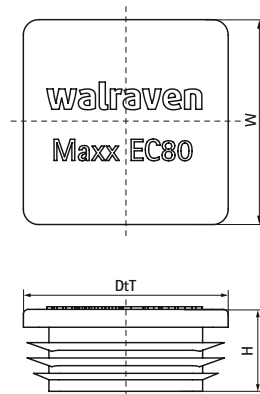

Walraven Maxx Bouchons de finition

(H20540)

finition du rail Maxx

Caractéristiques

- pour une finition propre et sécurisée du rail
- crantés pour une meilleure adhérence
- matière : PE (polyéthylène) vert

Numéro du produit	Pour le type de rail	Hauteur totale	Largeur totale	Profondeur totale
<i>Code article</i>		<i>H</i>	<i>W</i>	<i>DtT</i>
<i>Unité</i>		<i>mm</i>	<i>mm</i>	<i>mm</i>
6566810	100x100	32	100	100
6566812	100x120	32	120	100
6566808	80x80	32	80	80