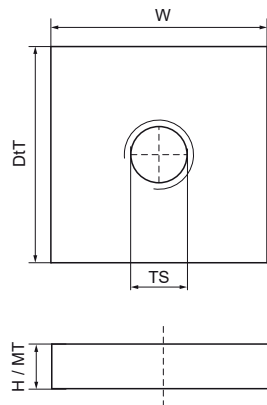

Walraven Écrou coulissant carré strut (BUP1000)

(H2432)

fixation sur rail strut (41x21, 41x41, 41x62, 41x82mm)

Caractéristiques

- matière : acier 1.0332
- Walraven BIS UltraProtect® 1000
- convient aux applications en intérieur et en extérieur
- résiste au minimum 1000 heures au brouillard salin (max. 5% de rouille rouge), test réalisé conformément à la norme ISO 9227
- testé à la résistance au feu
- Fa,z 2 testé dans le profil 41x62x2,5 avec Walraven Strut rondelles - en forme U, art.nr. 66588016.

Numéro du produit	Pour le type de rail	Taille du filet	Epaisseur du matériau	Moment du couple pour l'installation	Charge maximale autorisée Faz	Hauteur totale	Largeur totale	Profondeur totale
Code article		TS	MT	T _{inst.}	F _{a,z}	H	W	DtT
Unité			mm	Nm	N	mm	mm	mm
65178016	41x21, 41x41, 41x51, 41x62, 41x82	M16	10,00	50	5 000	10	35	35