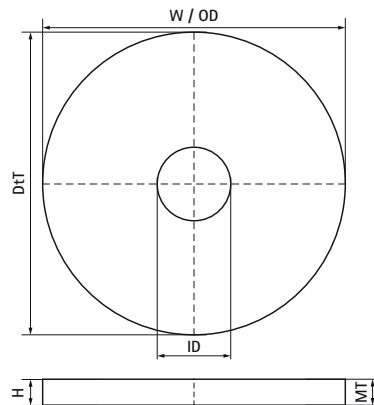

Walraven Rondelles plates strut (ez)

(H2485)

fixation sur rail strut (41x21, 41x41, 41x62, 41x82mm)

Caractéristiques

- rondelle plate
- matière : acier 1.0332
- galvanisation électrolytique
- testé à la résistance au feu

Numéro du produit	Pour le type de rail	Hauteur totale	Largeur totale	Longueur totale	Diamètre intérieur	Diamètre extérieur	Epaisseur du matériau
Code article		H	W	L	ID	OD	MT
Unité		mm	mm	mm	mm	mm	mm
6533506	41x21, 41x41, 41x51, 41x62, 41x82	3	40	40	6,4	40	3,00
6533508	41x21, 41x41, 41x51, 41x62, 41x82	3	40	40	8,4	40	3,00
6533510	41x21, 41x41, 41x51, 41x62, 41x82	3	40	40	10,5	40	3,00
6533512	41x21, 41x41, 41x51, 41x62, 41x82	3	40	40	13	40	3,00