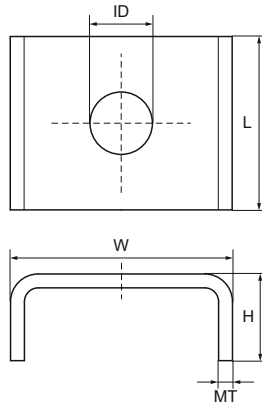

## Walraven Plaques de verrouillage U strut (BUP1000)

(H2492)

fixation pour rail Walraven RapidRail®

### Caractéristiques

- plaque de verrouillage en U
- élément de raccordement, pour une stabilité renforcée
- matière : acier 1.0332
- Walraven BIS UltraProtect® 1000
- convient aux applications en intérieur et en extérieur
- résiste au minimum 1000 heures au brouillard salin (max. 5% de rouille rouge), test réalisé conformément à la norme ISO 9227

Numéro du produit	Pour le type de rail	Hauteur totale	Largeur totale	Longueur totale	Diamètre intérieur	Epaisseur du matériau
<i>Code article</i>		<i>H</i>	<i>W</i>	<i>L</i>	<i>ID</i>	<i>MT</i>
<i>Unité</i>		<i>mm</i>	<i>mm</i>	<i>mm</i>	<i>mm</i>	<i>mm</i>
66588009	41x21, 41x41, 41x51, 41x62, 41x82	22	50	40	9	4,00
66588010	41x21, 41x41, 41x51, 41x62, 41x82	22	50	40	11	4,00
66588012	41x21, 41x41, 41x51, 41x62, 41x82	22	50	40	13	4,00
66588016	41x21, 41x41, 41x51, 41x62, 41x82	22	50	40	17	4,00