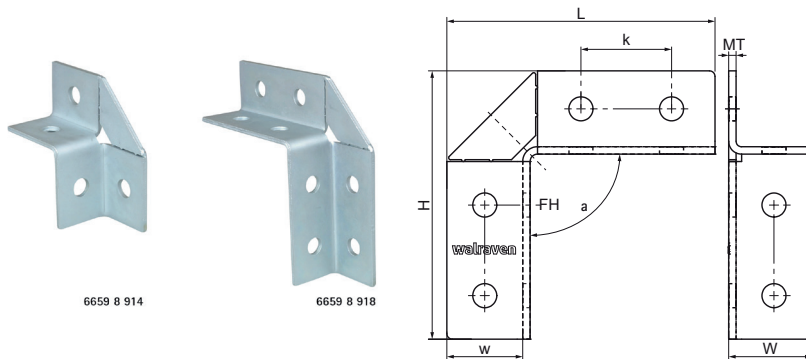

## Walraven Équerres 90° strut à 2 faces (BUP1000)

(H2823)

pour réaliser un montage en rail strut

### Caractéristiques

- flexible, permet de positionner de rail de différentes façons
- connecté au rail sur deux faces pour un assemblage encore plus solide
- matière : acier 1.0332
- Walraven BIS UltraProtect® 1000
- convient aux applications en intérieur et en extérieur
- résiste au minimum 1000 heures au brouillard salin (max. 5% de rouille rouge), test réalisé conformément à la norme ISO 9227

Numéro du produit	Pour le type de rail	Angle	Hauteur totale	Largeur totale	Longueur totale	Epaisseur du matériau	Largeur	Trou de fixation	Distance de cœur à cœur
Code article		$a$	$H$	$W$	$L$	$MT$	$w$	$FH$	$k$
Unité		°	mm	mm	mm	mm	mm	mm	mm
66598914	41x21, 41x41, 41x51, 41x62, 41x82	90	96	45	96	4,00	41	13	
66598918	41x21, 41x41, 41x51, 41x62, 41x82	90	145	45	145	4,00	41	13	49