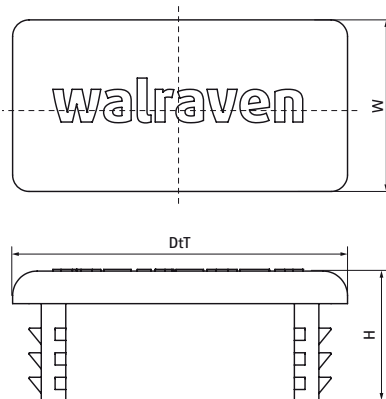

Walraven Bouchons de finition strut

(H3905)

finition du rail strut

Caractéristiques

- pour une finition propre et sécurisée du rail
- crantés pour une meilleure adhérence
- matière : PE (polyéthylène) vert

Numéro du produit	Pour le type de rail	Hauteur totale	Largeur totale	Profondeur totale
<i>Code article</i>		<i>H</i>	<i>W</i>	<i>DtT</i>
<i>Unité</i>		<i>mm</i>	<i>mm</i>	<i>mm</i>
6566021	41x21	16	41	21
6566041	41x41	16	41	41
6566051	41x51	15	41	51
6566062	41x62	15	41	62
6566082	41x82	15	41	82