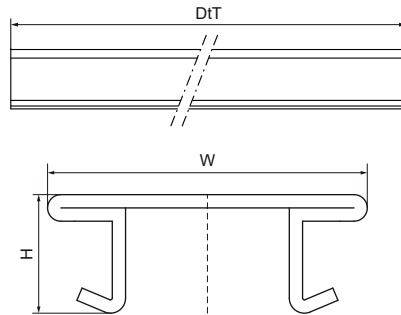

Walraven Bande de fermeture PVC pour rail strut

(H3915)

finition du rail strut

Caractéristiques

- bande pour recouvrir les rails
- empêche les saletés et l'humidité d'entrer dans le rail
- finition propre et esthétique
- simplifie le nettoyage et la maintenance
- matière : PVC (polyvinylchloride) blanc

Numéro du produit	Pour le type de rail	Hauteur totale	Largeur totale	Profondeur totale
Code article		H	W	DtT
Unité		mm	mm	mm
6566999	41x21, 41x41, 41x51, 41x62, 41x82	10	38	3 000