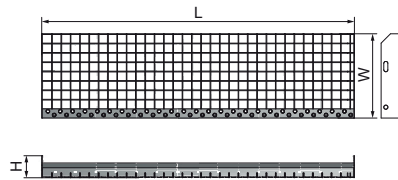

Walraven Yéti® Marche d'escalier pour passerelle

(10417)

grilles pour passerelles et plates-formes

Caractéristiques

- gamme complète de caillebotis et de marches de différentes fabrications pour la construction de passerelles de maintenance
- montage avec les pieds Yéti® et le rail RapidStrut® : système complet, conçu pour une installation en extérieur
- nous pouvons concevoir une passerelle adaptée à votre configuration : n'hésitez pas à contacter notre service technique
- matière : acier
- traitement de surface : galvanisation à chaud

Numéro du produit	Hauteur totale	Largeur totale	Longueur totale
<i>Code article</i>	<i>H</i>	<i>W</i>	<i>L</i>
<i>Unité</i>	<i>mm</i>	<i>mm</i>	<i>mm</i>
67690060	30	240	600
67690100	30	240	1 000
67690080	30	240	800