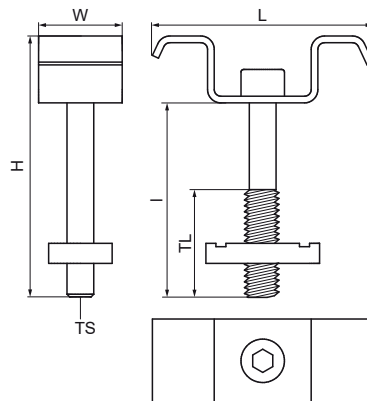

## Walraven Set de fixations pour caillebotis

(10418)

pour relier les grilles aux rails RapidStrut

### Caractéristiques

- un set contient 4 plaques, 4 vis et 4 écrous coulissants
- plaque en W pour une fixation optimale des grilles et caillebotis
- matière : acier
- traitement de surface : galvanisation à chaud

Numéro du produit	Modèle	Hauteur totale	Largeur totale	Longueur totale	Longueur du filet	Taille du filet	Longueur
Code article		H	W	L	TL	TS	I
Unité		mm	mm	mm	mm		mm
67699000	Colliers de serrage	68	21	60	28	M8	60