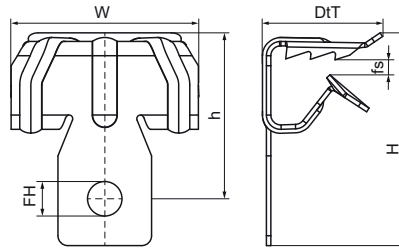

Walraven Britclips® FC

(J0510)

fixation sur poutrelle métallique

Caractéristiques

- pour une fixation solide sans perçage ni soudure sur les constructions en acier et sur poutrelle métallique
- avec ouverture de fixation \varnothing 7 mm pour la fixation d'un crochet S, d'une vis, d'un écrou, etc...
- matière : acier ressort (type C67S, conforme à la norme EN10132)
- traitement de surface : Delta-Tone 9000 (480 heures)

Numéro du produit	Trou de fixation	Hauteur	Hauteur totale	Largeur totale	Profondeur totale	Charge maximale autorisée Faz
Code article	FH	h	H	W	DtT	Fa,z
Unité	mm	mm	mm	mm	mm	N
50020004	7	20	29	28	15	450
50020009	7	21	35	32	22	950
50020016	7	30	45	32	22	950
50020020	7	32	46	38	22	950
50020030	7	47	56	38	22	950
50020059	7	21	35	32	22	950
50020066	7	30	45	32	22	950
50020070	7	32	46	38	22	950