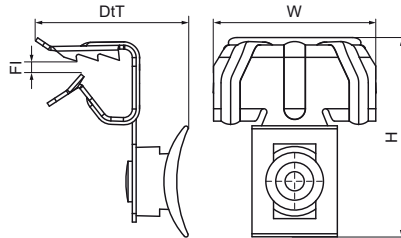

Walraven Britclips® FC TB

(J0515)

fixation sur poutrelle métallique

Caractéristiques

- pour une fixation solide sans perçage ni soudure sur les constructions en acier et sur poutrelle métallique
- avec attache rivetée pour fixation d'un collier de serrage jusqu'à 7,6 mm de largeur
- attache en acier ressort (type C67S, conforme à la norme EN10132) ; attache pour collier de serrage en PA (polyamide) noir
- traitement de surface : Delta-Tone 9000 (480 heures)

Numéro du produit	Bride	Hauteur totale	Largeur totale	Profondeur totale	Charge maximale autorisée Faz
Code article	Fl	H	W	DtT	Fa,z
Unité	mm	mm	mm	mm	N
50320004	2-4	34	28	27	220
50320009	4-8	39	38	34	220
50320016	8-14	44	38	34	220
50320020	14-20	50	38	34	220
50320030	20-28	56	38	34	220