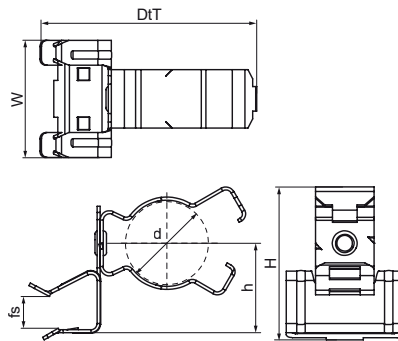

Walraven Britclips® FC ICC

(J0520)

fixation sur poutrelle métallique

Caractéristiques

- pour une fixation solide sans perçage ni soudure sur les constructions en acier et sur poutrelle métallique
- recommandé pour fixer des tuyaux ou des câbles horizontalement, verticalement ou perpendiculairement au support
- collier riveté et réglable sur 360°
- collier avec fermeture crochet (verrouiller avec une pince)
- matière : acier ressort (type C67S, conforme à la norme EN10132)
- traitement de surface : Delta-Tone 9000 (480 heures)

Numéro du produit	Hauteur totale	Largeur totale	Profondeur totale	Charge maximale autorisée Faz
Code article	H	W	DtT	Fa,z
Unité	mm	mm	mm	N
50122416	47	38	70	450
50122420	53	38	70	450
50122430	58	38	70	450
50122620	53	38	70	450
50122630	59	38	70	450
50123216	50	38	78	450
50123220	55	38	78	450