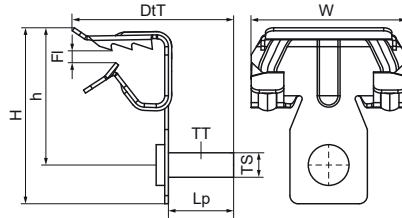

Walraven Britclips® FC M6 x 9

(J0525)

fixation sur poutrelle métallique

Caractéristiques

- pour une fixation solide sans perçage ni soudure sur les constructions en acier et sur poutrelle métallique
- avec goujon fileté M6 x 9 mm pour la fixation de colliers, boîtiers électriques, etc.
- matière : acier ressort (type C67S, conforme à la norme EN10132)
- traitement de surface : Delta-Tone 9000 (480 heures)

Numéro du produit	Hauteur	Taille du filet	Type de fil	Longueur du crampon	Hauteur totale	Largeur totale	Profondeur totale	Charge maximale autorisée Faz
Code article	<i>h</i>	<i>TS</i>	<i>TT</i>	<i>Lp</i>	<i>H</i>	<i>W</i>	<i>DtT</i>	<i>Fa,z</i>
Unité	<i>mm</i>			<i>mm</i>	<i>mm</i>	<i>mm</i>	<i>mm</i>	<i>N</i>
50520609	21	M6	Métrique	9	39	38	32	450
50520616	30	M6	Métrique	9	41	38	32	450
50520620	32	M6	Métrique	9	47	38	32	450
50520630		M6	Métrique	9	56	38	32	450