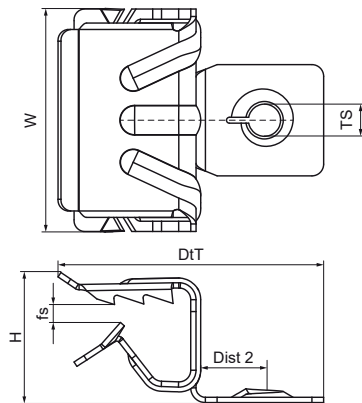

## Walraven Britclips® FCR M6

(J0535)

fixation sur poutrelle métallique

### Caractéristiques

- pour une fixation solide sans perçage ni soudure sur les constructions en acier et sur poutrelle métallique
- avec filet intérieur M6
- matière : acier ressort (type C67S, conforme à la norme EN10132)
- traitement de surface : Delta-Tone 9000 (480 heures)

Numéro du produit	Taille du filet	Hauteur totale	Largeur totale	Profondeur totale	Charge maximale autorisée Faz
<i>Code article</i>	<i>TS</i>	<i>H</i>	<i>W</i>	<i>DtT</i>	<i>Fa,z</i>
<i>Unité</i>		<i>mm</i>	<i>mm</i>	<i>mm</i>	<i>N</i>
50425609	M6	12	38	46	200
50425616	M6	17	38	46	200