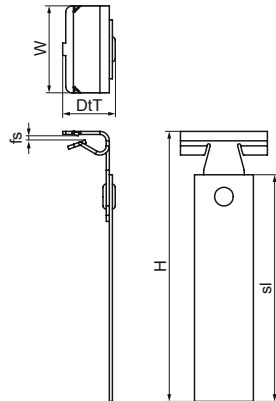

Walraven Britclips® FC PD

(J0540)

fixation sur poutrelle métallique

Caractéristiques

- pour une fixation solide sans perçage ni soudure sur les constructions en acier et sur poutrelle métallique
- attache rivetée et rabattable pour maintien de câbles dans IPN
- matière : acier ressort (type C67S, conforme à la norme EN10132)
- traitement de surface : Delta-Tone 9000 (480 heures)

Numéro du produit	Hauteur totale	Largeur totale	Profondeur totale
Code article	H	W	DtT
Unité	mm	mm	mm
50327504	86	28	16
50327509	91	38	23
50327516	97	38	23
50327520	102	38	23