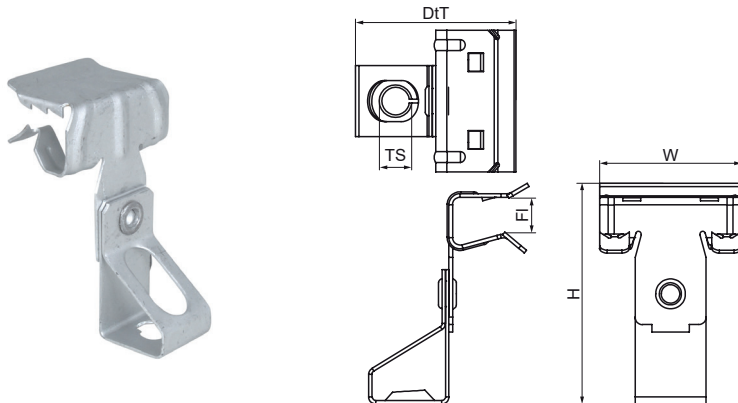

Walraven Britclips® FC ICT

(J0545)

fixation sur poutrelle métallique

Caractéristiques

- pour une fixation solide sans perçage ni soudure sur les constructions en acier et sur poutrelle métallique
- avec attache pour visser une tige filetée
- matière : acier ressort (type C67S, conforme à la norme EN10132)
- traitement de surface : Delta-Tone 9000 (480 heures)

Numéro du produit	Bride	Taille du filet	Hauteur totale	Largeur totale	Profondeur totale	Charge maximale autorisée Faz
Code article	Fl	TS	H	W	DdT	Fa,z
Unité	mm		mm	mm	mm	N
50420609	4-8	M6	55	38	42	650
50420616	8-14	M6	61	38	42	650
50420620	14-20	M6	64	38	42	650
50420809	4-8	M8	55	38	42	700
50420816	8-14	M8	61	38	42	700