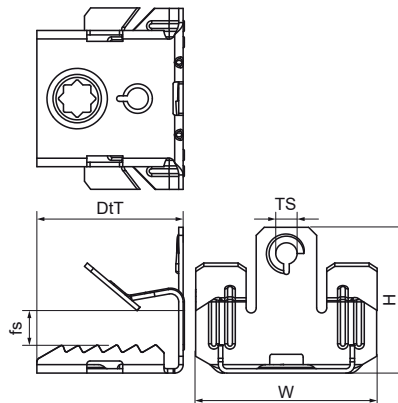

Walraven Britclips® FU

(J1005)

fixation sur poutrelle métallique

Caractéristiques

- pour une fixation solide sans perçage ni soudure sur poutrelle métallique
- recommandé pour des poutres horizontales ou verticales
- avec filet intérieur M6
- matière : acier ressort (type C67S, conforme à la norme EN10132)
- traitement de surface : Delta-Tone 9000 (480 heures)

Numéro du produit	Taille du filet	Hauteur totale	Largeur totale	Profondeur totale	Charge maximale autorisée Faz
<i>Code article</i>	<i>TS</i>	<i>H</i>	<i>W</i>	<i>DtT</i>	<i>Fa,z</i>
<i>Unité</i>		<i>mm</i>	<i>mm</i>	<i>mm</i>	<i>N</i>
51420607	M6	23	45	37,5	450
51420613	M6	28	45	37,5	450
51420620	M6	44	45	37,5	450
51420663	M6	28	45	37,5	450