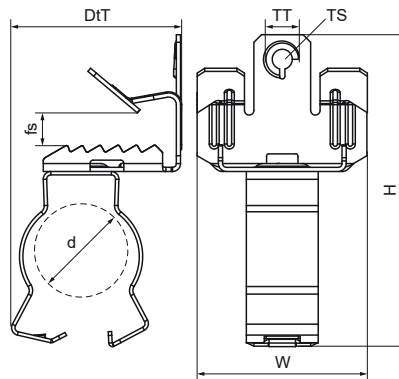

Walraven Britclips® FU ICC

(J1015)

fixation sur poutrelle métallique

Caractéristiques

- pour une fixation solide sans perçage ni soudure sur poutrelle métallique
- recommandé pour fixer des tuyaux ou des câbles horizontalement, verticalement ou perpendiculairement au support
- collier riveté et réglable sur 360°
- collier avec fermeture crochet (verrouiller avec une pince)
- matière : acier ressort (type C67S, conforme à la norme EN10132)
- traitement de surface : Delta-Tone 9000 (480 heures)

Numéro du produit	Taille du filet	Type de fil	Hauteur totale	Largeur totale	Profondeur totale	Charge maximale autorisée Faz
Code article	TS	TT	H	W	DtT	Fa,z
Unité			mm	mm	mm	N
51122420	M6	Métrique	82	45	43	450
51123213	M6	Métrique	79	45	47	450
51124013	M6	Métrique	95	45	55	450