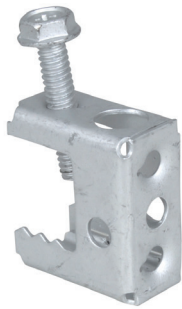

## Walraven Britclips® SB

(J1505)

fixation sur poutrelle métallique

### Caractéristiques

- pour une fixation solide sans perçage ni soudure sur les constructions en acier et sur poutrelle métallique
- nombreuses possibilités de fixation sur l'attache (horizontales ou verticales)
- avec connecteur fileté M6
- matière : acier ressort (type C67S, conforme à la norme EN10132)
- traitement de surface : Delta-Tone 9000 (480 heures)

Numéro du produit	Hauteur totale	Largeur totale	Profondeur totale	Trou de connexion	Charge maximale autorisée Faz	Agréments
Code article	H	W	DtT	CH	F <sub>0,z</sub>	
Unité	mm	mm	mm	mm	N	
53420717	42	30	15	6,5	550	ITB (KOT)
53421117	42	30	15	11	550	ITB (KOT)
53420757	42	30	15	6,5	550	