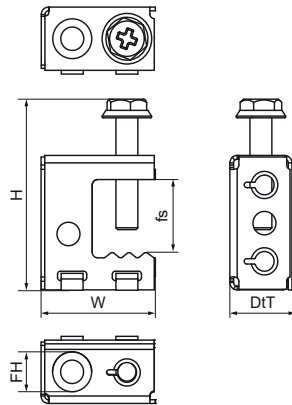

## Walraven Britclips® SB

(J1505)

fixation sur poutrelle métallique

### Caractéristiques

- pour une fixation solide sans perçage ni soudure sur les constructions en acier et sur poutrelle métallique
- nombreuses possibilités de fixation sur l'attache (horizontales ou verticales)
- avec connecteur fileté M6
- matière : acier ressort (type C67S, conforme à la norme EN10132)
- traitement de surface : Delta-Tone 9000 (480 heures)

Numéro du produit	Hauteur totale	Largeur totale	Profondeur totale	Trou de connexion	Charge maximale autorisée Faz	Agréments
Code article	H	W	DtT	CH	F <sub>0,z</sub>	
Unité	mm	mm	mm	mm	N	
53420717	42	30	15	6,5	550	ITB (KOT)
53421117	42	30	15	11	550	ITB (KOT)
53420757	42	30	15	6,5	550	