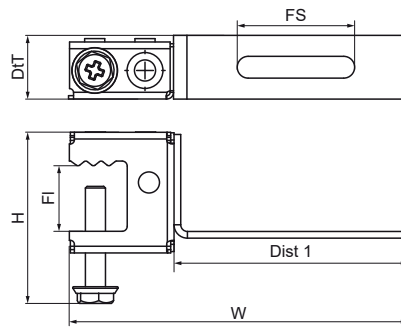

## Walraven Britclips® SB CT

(J1510)

fixation sur poutrelle métallique

### Caractéristiques

- pour une fixation solide sans perçage ni soudure sur les constructions en acier et sur poutrelle métallique
- pour passage de câbles (dalles marines) - faibles charges
- matière : Britclips® SB en acier ressort (type C67S, conforme à la norme EN10132) ; autres pièces en acier
- traitement de surface : Delta-Tone 9000 (480 heures)

Numéro du produit	Hauteur totale	Largeur totale	Profondeur totale
Code article	H	W	DdT
Unité	mm	mm	mm
53920017	35	98	15