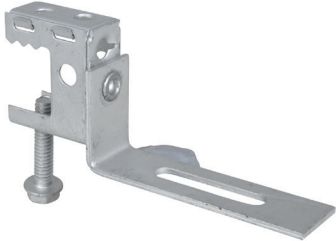

## Walraven Britclips® SB CT

(J1510)

fixation sur poutrelle métallique

### Caractéristiques

- pour une fixation solide sans perçage ni soudure sur les constructions en acier et sur poutrelle métallique
- pour passage de câbles (dalles marines) - faibles charges
- matière : Britclips® SB en acier ressort (type C67S, conforme à la norme EN10132) ; autres pièces en acier
- traitement de surface : Delta-Tone 9000 (480 heures)

Numéro du produit	Hauteur totale	Largeur totale	Profondeur totale
Code article	H	W	DdT
Unité	mm	mm	mm
53920017	35	98	15