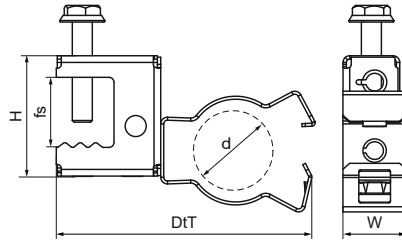

Walraven Britclips® SB ICCS

(J1520)

fixation sur poutrelle métallique

Caractéristiques

- recommandé pour fixer des tuyaux ou des câbles horizontalement, verticalement ou perpendiculairement au support
- collier riveté et réglable sur 360°
- collier avec fermeture crochet (verrouiller avec une pince)
- matière : acier ressort (type C67S, conforme à la norme EN10132)
- traitement de surface : Delta-Tone 9000 (480 heures)

Numéro du produit	Hauteur totale	Largeur totale	Profondeur totale	Agréments
Code article	H	W	DtT	
Unité	mm	mm	mm	
53122617	44	78	19	ITB (KOT)