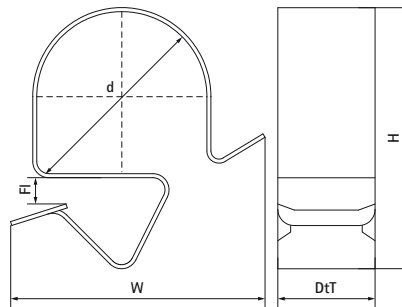

Walraven Britclips® GAM8

(J2003)

fixation sur poutrelle métallique

Caractéristiques

- pour la fixation rapide de câbles et de tubes
- usage intérieur / extérieur
- seulement 8 attaches différentes pour tous les tuyaux de diamètre 6 à 32 mm sur IPN de 2 à 12 mm d'épaisseur
- matière : acier ressort (type C67S, conforme à la norme EN10132)
- traitement de surface : galvanisation électrolytique passivée CrIII (min. 400 heures de résistance au brouillard salin)

Numéro du produit	Bride	Hauteur totale	Largeur totale	Profondeur totale
Code article	FI	H	W	DtT
Unité	mm	mm	mm	mm
52090709	2-7	17	21	12
52090714	2-7	18	27	12
52090721	2-7	23	32	12
52090732	2-7	30	35	12
52091209	8-12	19	26	12
52091214	8-12	21	30	12
52091221	8-12	26	35	12
52091232	8-12	30	45	12