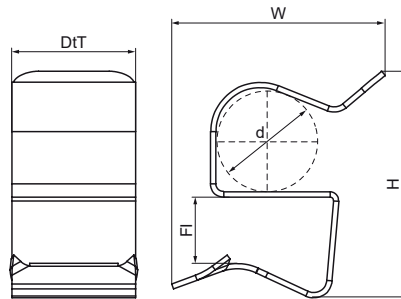

Walraven Britclips® Bride PC 2-7 mm

(J2005)

fixation sur poutrelle métallique

Caractéristiques

- pour la fixation rapide de câbles et de tubes
- pour l'intérieur et l'extérieur
- matière : acier ressort (type C67S, conforme à la norme EN10132)
- traitement de surface : Delta-Tone 9000 (480 heures)

Numéro du produit	Bride	Hauteur totale	Largeur totale	Profondeur totale
Code article	Fl	H	W	DtT
Unité	mm	mm	mm	mm
52020904	2-4	16	19	14
52021104	2-4	18	19	14
52021107	4-7	19	20	14
52021404	2-4	18	24	14
52021407	4-7	20	23	14
52021804	2-4	19	25	14
52021807	4-7	21	25	14
52022404	2-4	26	25	14
52022407	4-7	28	24	14
52023004	2-4	32	36	14
52023007	4-7	34	34	14