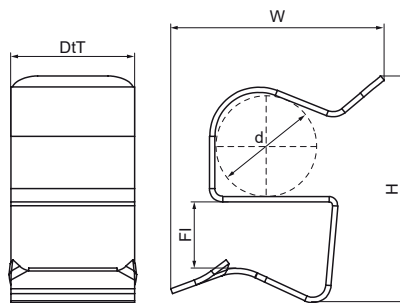

## Walraven Britclips® Bride PC 8-12 mm

(J2006)

fixation sur poutrelle métallique

### Caractéristiques

- pour la fixation rapide de câbles et de tubes
- pour l'intérieur et l'extérieur
- matière : acier ressort (type C67S, conforme à la norme EN10132)
- traitement de surface : Delta-Tone 9000 (480 heures)

Numéro du produit	Bride	Hauteur totale	Largeur totale	Profondeur totale
Code article	Fl	H	W	DtT
Unité	mm	mm	mm	mm
52021112	8-12	23	22	14
52021412	8-12	26	24	14
52021812	8-12	21	25	14
52022412	8-12	32	23	14
52023012	8-12	39	29	14