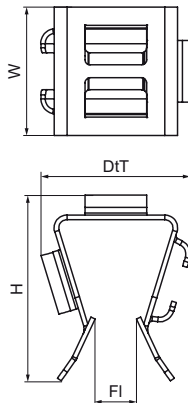

Walraven Britclips® Adaptateur pour bride 12-20 mm

(J2007)

Caractéristiques

- À utiliser avec les Walraven Britclips (2 - 4 mm)
- Matériau : acier à ressort (type CS70)
- traitement de surface : Delta-Tone 9000 (480 heures)

Numéro du produit	Bride	Hauteur totale	Largeur totale	Profondeur totale
Code article	FI	H	W	DtT
Unité	mm	mm	mm	mm
52020020	12-20	32	25	38