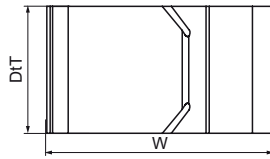

Walraven Britclips® PCD

(J2015)

fixation sur poutrelle métallique

Caractéristiques

- pour une fixation solide sans perçage ni soudure sur les constructions en acier et sur poutrelle métallique
- recommandé pour des poutres horizontales ou verticales
- pour une fixation parallèle de câbles ronds ou plats sur une poutre
- matière : acier ressort (type C67S, conforme à la norme EN10132)
- traitement de surface : Delta-Tone 9000 (480 heures)

Numéro du produit	Bride	Hauteur totale	Largeur totale	Profondeur totale
Code article	Fl	H	W	DtT
Unité	mm	mm	mm	mm
52323412	3-12	27	40	23