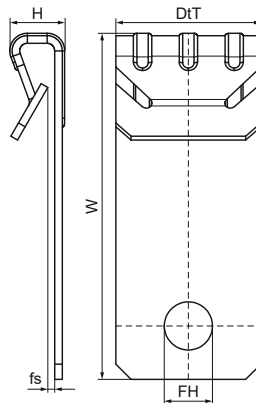

Walraven Britclips® PHV

(J4050)

fixation sur profilés

Caractéristiques

- pour la fixation sur bords verticaux
- avec ouverture de fixation (Ø 6,5 mm) verticale, pour la fixation de crochet "S", vis/écrou, etc...
- matière : acier ressort (type C67S, conforme à la norme EN10132)
- traitement de surface : Delta-Tone 9000 (480 heures)

Numéro du produit	Trou de fixation	Hauteur totale	Largeur totale	Profondeur totale
Code article	FH	H	W	DfT
Unité	mm	mm	mm	mm
57020005	6,5	12	39	19