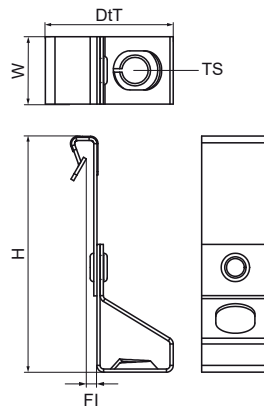

### Caractéristiques

- pour la fixation sur bords verticaux
- avec attache pour visser une tige filetée
- matière : acier ressort (type C67S, conforme à la norme EN10132)
- traitement de surface : Delta-Tone 9000 (480 heures)

Numéro du produit	Bride	Taille du filet	Hauteur totale	Largeur totale	Profondeur totale	Charge maximale autorisée Faz
Code article	FI	TS	H	W	DtT	Fo,z
Unité	mm		mm	mm	mm	N
57420605	1-5	M6	35	19	68	650