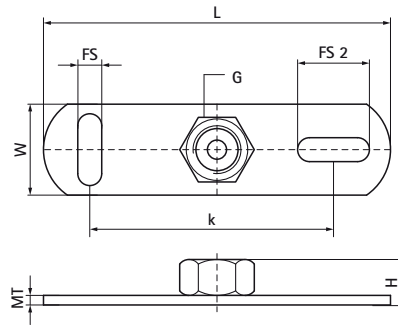

Walraven Plaques murales avec écrou (ez)

(K1505)

fixation au plafond ou au sol

Caractéristiques

- fixations au plafond ou au sol (recommandation : charges en tension uniquement)
- les trous de fixation de la platine sont oblongs et placés perpendiculairement pour faciliter le positionnement
- avec écrou soudé par projection
- matière : acier
- traitement de surface : galvanisation électrolytique

Numéro du produit	Filet de raccordement	Longueur totale	Largeur totale	Hauteur totale	Epaisseur du matériau	Fente de fixation	Fente de fixation 2	Distance de cœur à cœur	Charge maximale autorisée Faz
Code article	G	L	W	H	MT	FS	FS 2	k	F _{0,2}
Unité		mm	mm	mm	mm	mm	mm	mm	N
6703006	M6	80	25	12	3,00	15x8,5	15x8,5	50	2 500
6703008	M8	80	25	12	3,00	15x8,5	15x8,5	50	2 500
6703009	M8/M10	80	25	22	3,00	15x8,5	15x8,5	50	2 500
6703010	M10	80	25	14	3,00	15x8,5	15x8,5	50	2 500