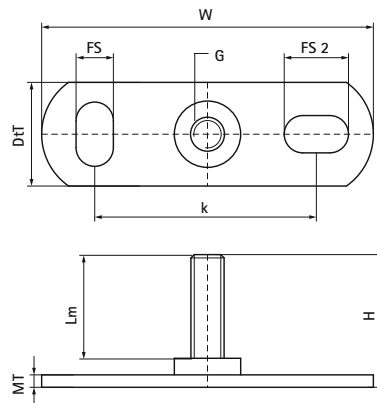

Walraven Plaques murales avec goujon fileté

(K1515)

fixation au mur ou au plafond

Caractéristiques

- fixations au plafond ou au sol (recommandation : charges en tension uniquement)
- les trous de fixation de la platine sont oblongs et placés perpendiculairement pour faciliter le positionnement
- avec goujon fileté soudé par projection
- matière : acier
- traitement de surface : galvanisation électrolytique

Numéro du produit	Filet de raccordement	Longueur Filet métrique	Longueur totale	Largeur totale	Hauteur totale	Epaisseur du matériau	Fente de fixation	Fente de fixation 2	Distance de cœur à cœur	Charge maximale autorisée Faz
Code article	G	Lm	L	W	H	MT	FS	FS 2	k	Fa,z
Unité		mm	mm	mm	mm	mm	mm	mm	mm	N
6723008	M8	25	80	25	32	3,00	15x8,5	15x8,5	50	2 500