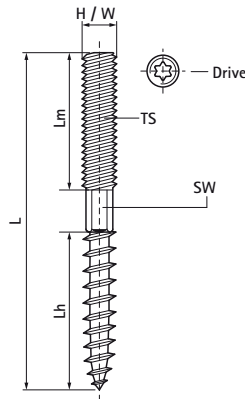

Walraven Goujons (BUP1000)

(K4004)

fixation au mur ou au plafond

Caractéristiques

- tête six pans empreinte torx (sauf M6 et M12)
- matière : acier
- BIS UltraProtect® 1000
- convient aux applications en intérieur et en extérieur
- résiste au minimum 1000 heures au brouillard salin (max. 5% de rouille rouge), test réalisé conformément à la norme ISO 9227

Numéro du produit	Taille du filet	Hauteur totale	Largeur totale	Longueur totale	Longueur Filet de bois	Longueur Filet métrique	Entraînement Hexagone	Taille de l'acteur clé
<i>Code article</i>	<i>TS</i>	<i>H</i>	<i>W</i>	<i>L</i>	<i>Lh</i>	<i>Lm</i>	<i>SW</i>	<i>Drive</i>
<i>Unité</i>		<i>mm</i>	<i>mm</i>	<i>mm</i>	<i>mm</i>	<i>mm</i>		
62681010	M10	10	10	100	60	30	8	T25